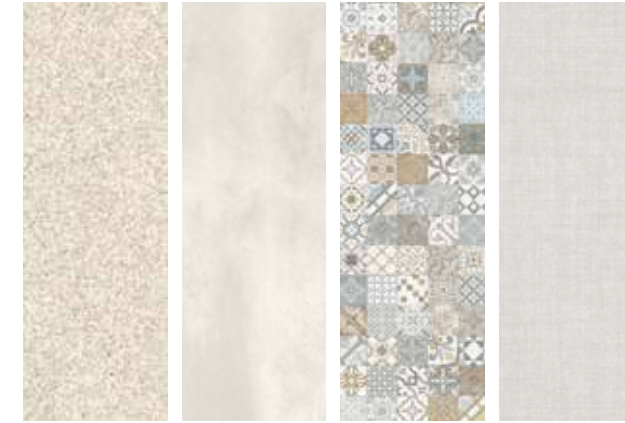

deco COLLECTION

Deco Terrazzo
Deco Silk
Deco Colonial
Zahir Perle

Finishes | Acabados:
Satin / Satin
Natural* / Natural*
Bush hammered**
Abujardado**
Matt*** / Mate***

Thickness | Grosores:
a, b, d, e.

Sizes | Formatos:
1, 2, 3.

*Only | Solo: Deco Silk,
Deco Colonial.
**Only | Solo: Deco Silk,
Deco Colonial in/en
5mm, 5+mm.
***Only | Solo: Zahir Perle.