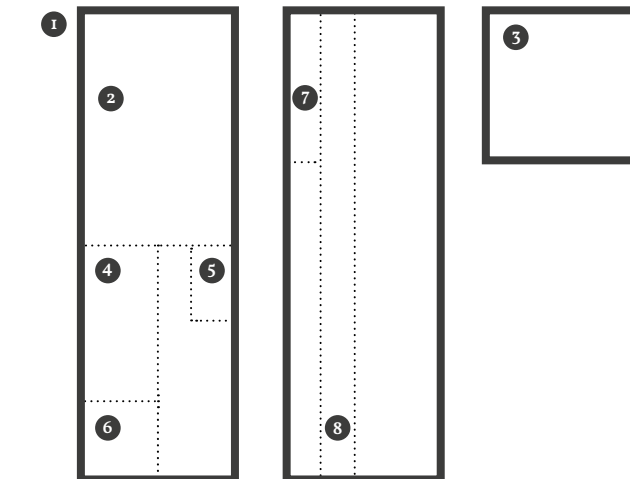

Hardness
Resistencia al desgaste

Environmental friendly
Respetuoso con el medioambiente

technical info información técnica

Sizes | Formatos

- 1 1000 x 3000 mm | 39,4" x 117"
- 2 1500 x 1000 mm | 58,5" x 39,4"
- 3 1000 x 1000 mm | 39,4" x 39,4"
- 4 500 x 1000 mm | 19,7" x 39,4"
- 5 300 x 500 mm | 11,7" x 19,7"
- 6 500 x 500 mm | 19,7" x 19,7"
- 7 200 x 1000 mm | 7,9" x 39,4"
- 8 250 x 3000 mm | 9,8" x 117"